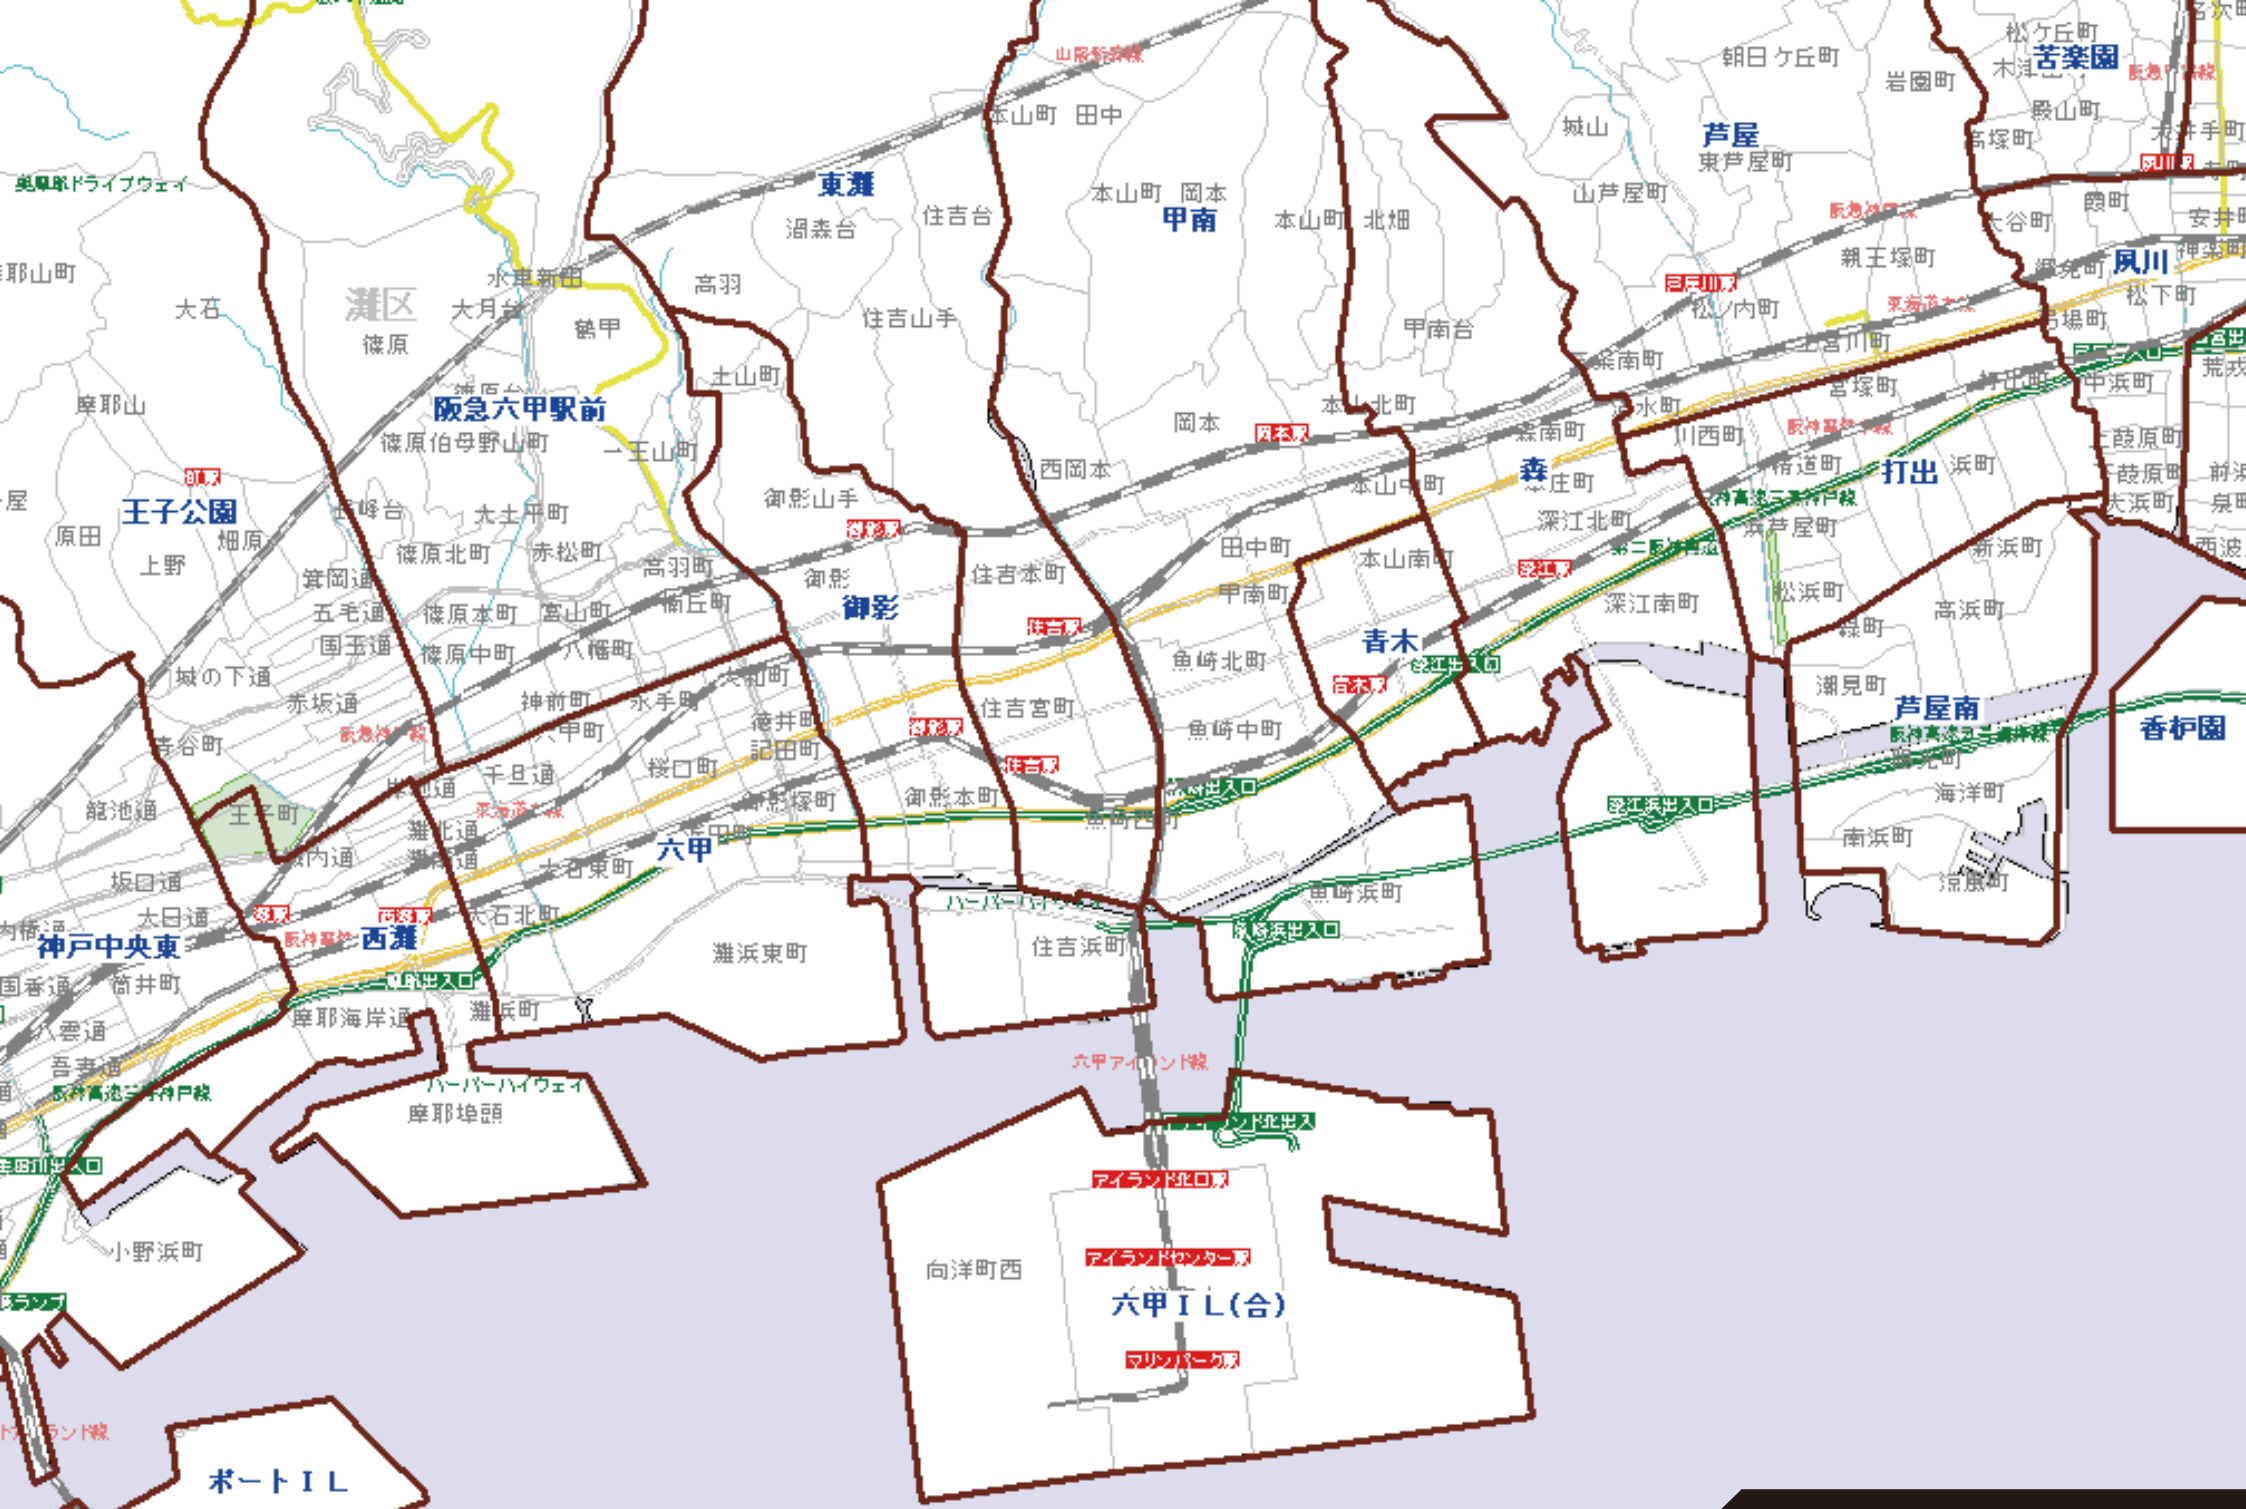

A神戸なだ

岡本甲南山手

芦屋・打出

灘区

御影住吉六甲通

本山南・魚崎青木

灘中央

A芦屋浜

阪神西宮

三宮・元町

六甲I L(合)

ポートI L

灘区

阪急六甲駅前

王子公園

神戸中央東

東灘

甲南

御影

青木

打出

芦屋南

香櫛園

六甲